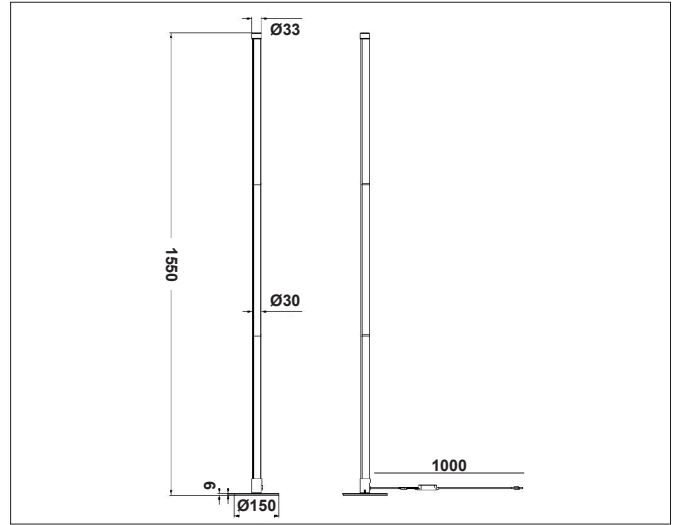

Linq, Floor Lamp (RGBIC)

Linq, Floor Lamp (RGBIC), Black - Multi-control

NOR DESIGN

NorDesign AS
www.nordesign.no / tlf: 73 84 95 50

Art. nr. 370410105
GTIN 7070952138055

Linq gulvlampe

Lyset kan programmeres for å oppnå ulike effekter. Lyset kan også blinke/ reagere i forhold til takten på musikk.

- Leveres inkl. fjernkontroll for styring/programmering
- Mulighet for å styre via app

Styring:
Multi-controll, Tuya WIFI og Bluetooth, Alexa, Google assistant

PRODUKT

Total lumen (lm)	108lm
Total forbruk (W)	12W
Total effekt (lm / W)	9lm/W
Materiale produkt	Aluminium/ABS
Materiale avdekning	Polykarbonat
Farge produkt	Sort
Farge avdekning	Hvit
Type avdekning	Cover
IP - grad	20
Beskyttelsesklasse	III
Strålevinkel (grader)	90°
Lysstråling	Direkte

EL-DATA

Min. spenning inn (V)	220V
Maks. spenning inn (V)	240V
Min. frekvens (Hz)	50Hz
Maks. frekvens (Hz)	60Hz
Type spenning (AC / DC)	AC
Dimbar	Controller / App
Flimmerfri	Ja
	✓ SVM ($\leq 0,4$)
	✓ Pst LM ($\leq 1,0$)

LYSKILDE

Lyskilde antall (stk.)	3
Lyskilde navn/ modell	5050RGB
Levetid	25.000T
Energiklasse	G

TILKOBLING / MONTASJE

Tilkoblingstype	Ledning m/ USB A port
Ledningslengde	1m
Tilbehør (ekskl.)	USB A stikk. (art. nr. 760180005)