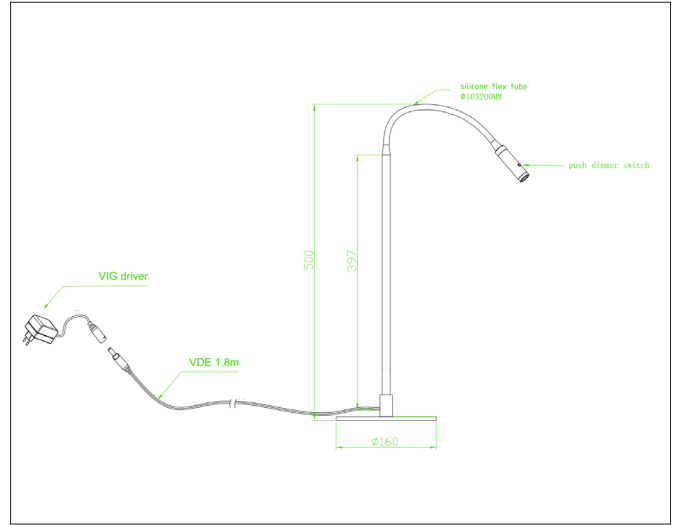

Flexi K1 table lamp

Flexi K1 table lamp, graphite black - PUSH dimmer

NOR DESIGN

NorDesign AS
www.nordesign.no / tlf: 73 84 95 50

Art. nr. 372587105
GTIN 7070952135641

Flexi er en serie i slankt design med fleksibel arm. Armen kan vendes i alle retninger og fungerer utmerket som leselys.

PRODUKT

Total lumen (lm)	300lm
Total forbruk (W)	3W
Total effekt (lm / W)	100lm/W
Materiale produkt	Stål/PC
Materiale avdekning	Polykarbonat
Farge produkt	Sort (Graphite black)
Farge avdekning	Transparent
Type avdekning	Cover
IP - grad	20
Beskyttelsesklasse	II
Strålevinkel (grader)	25°
Lysstråling	Direkte

TILKOBLING / MONTASJE

Tilkoblingstype	Stikkontakt
Farge på kabel	Sort
Lengde på kabel	180cm