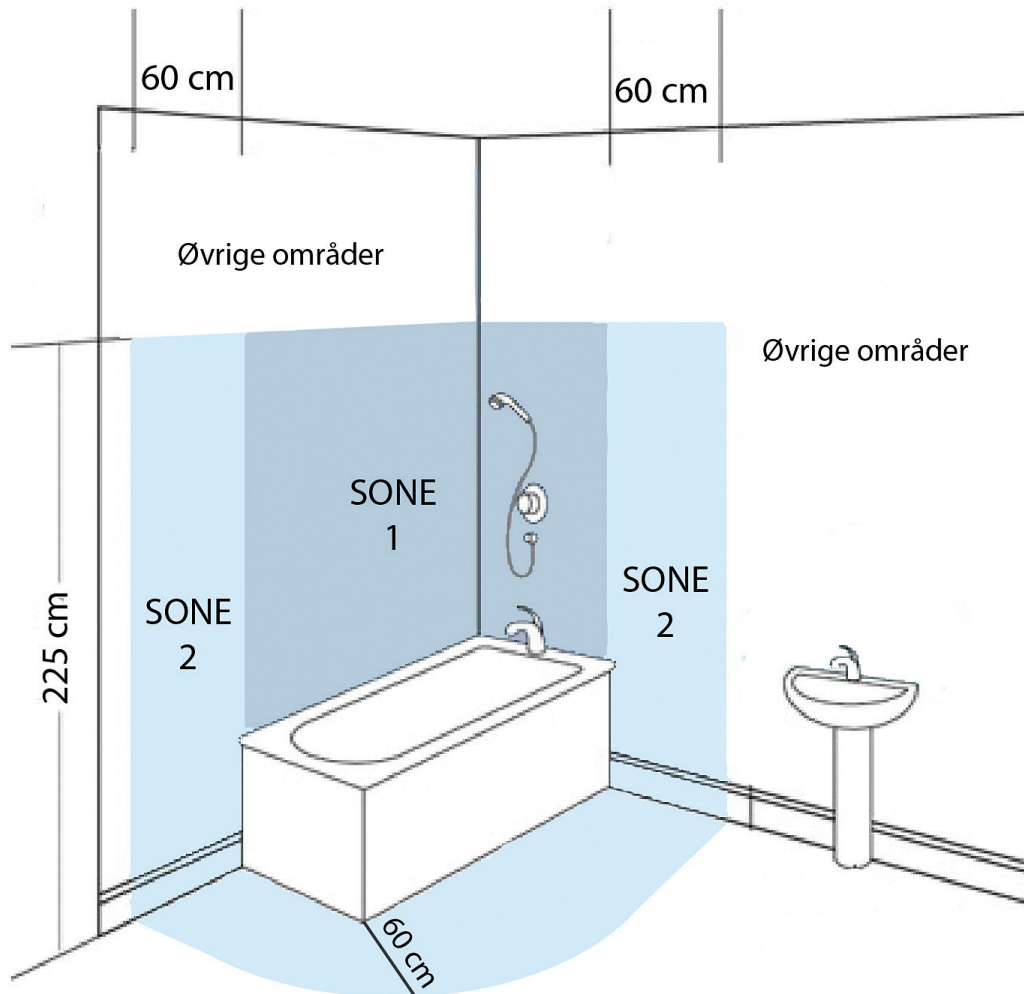

SONER I VÅTROM

NEK-400

SONE 0 - IP67

Denne sonen gjelder den innvendige delen av et badekar eller dusjkar (Ikke vist på tegningen).

SONE 1 - IP44 (belysning)

Denne sonen er begrenset av høyde 225 cm over gulvnivå og omfavner selve badekaret eller dusjkaret.

SONE 2 - IP44 (belysning)

Denne sonen er begrenset av høyde 225 cm over gulvnivå og omfavner området fra sone 1 og 60 cm utenfor. Det er tillatt med belysningsutstyr (IP44) av klasse I (enkeltisolert med jord), klasse II (dobbeltisolert) og klasse III (lavvolt)

ØVRIGE OMRÅDER (tidligere sone 3) IP20 (belysning)

Denne sonen er derfinert som resten av baderommet som ikke omfattes av sone 0, 1 og 2. Det er tillatt med belysningsutstyr (IP44 og IP20) av klasse I (enkeltisolert med jord), klasse II (dobbeltisolert) og klasse III (lavvolt).